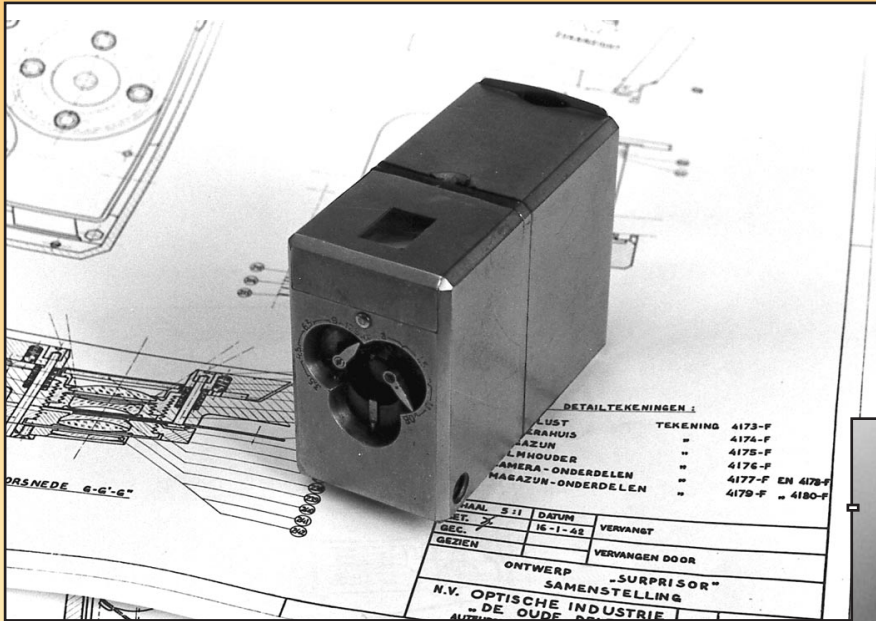

# KLEINBEELDCAMERA

In de periode 1940-1942 is het ontwerp gemaakt en een prototype gebouwd van de 'Surprisor', een zoekercamera voor het formaat 18x24. Het is echter nooit tot een productie gekomen.

◇